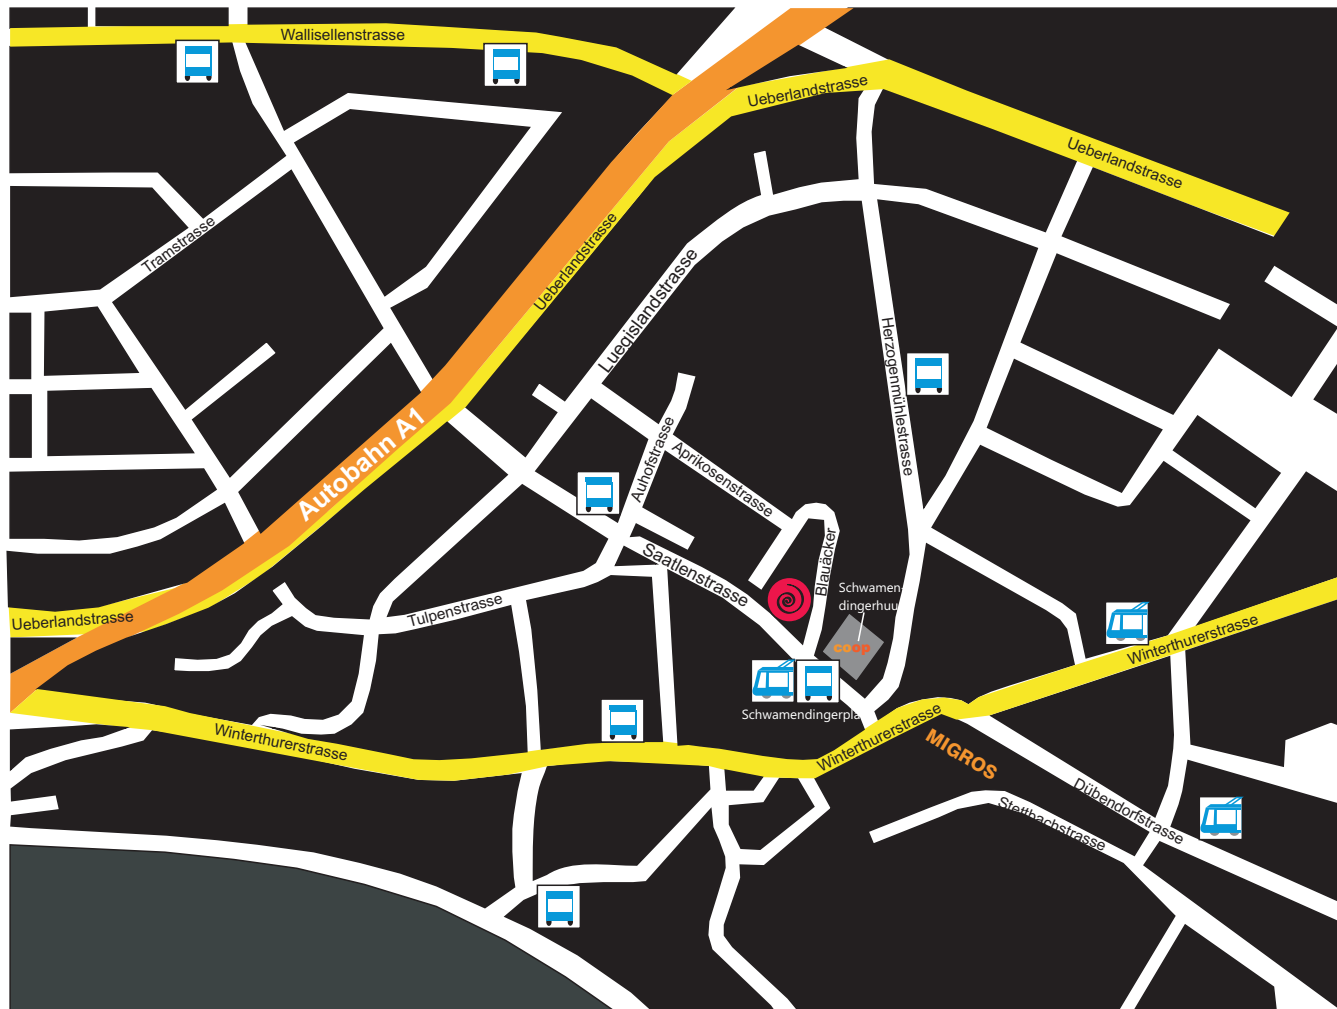

lageplan

abc engrave gmbh saatlenstrasse 14 8051 zürich
tel. 044 321 42 51 fax 044 321 18 71 info@engrave.ch

öffentliche verkehrsmittel

tramlinie 7 und 9 bis schwamendingerplatz

buslinie 62 und 63 bis schwamendingerplatz

auto

von zürich city richtung flughafen

autobahnausfahrt schwamendingen

die saatlenstrasse ist eine einbahnstrasse und ist nur über die winterthurerstrasse und den schwamendingerplatz erreichbar